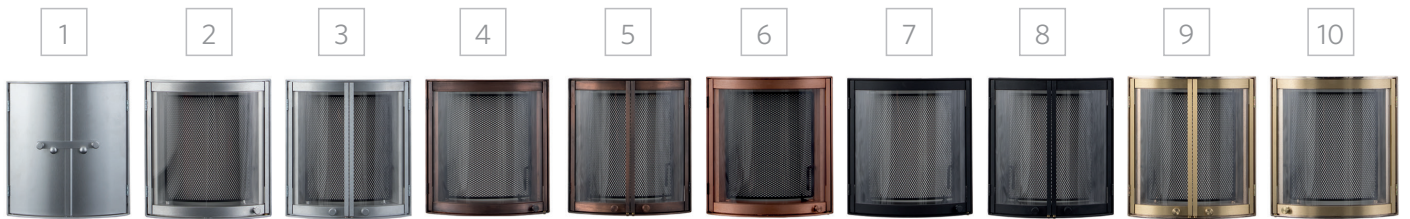

VALITSE...
kotiisi sopiva uuni >>

1. KOKO

Uunin koko valitaan huonekorkeuden ja tilan mukaan. Uunin halkaisija voi olla 64, 70, 77 tai tilauksesta aina 100 cm asti. Korkeus voidaan valita 100-300 cm:n väliltä, 10 cm:n välein.

2. LUUKKU

Valitse mieleisesi luukkuvaihtoehto

- | | | | |
|------------------------|----------------------------|----------------------|-----------------------|
| 1. Kromi umpiluukku | 4. Antiikkikupari 1-ovinen | 7. Musta 1-ovinen | 10. Messinki 1-ovinen |
| 2. Mattakromi 1-ovinen | 5. Antiikkikupari 2-ovinen | 8. Musta 2-ovinen | |
| 3. Mattakromi 2-ovinen | 6. Kupari | 9. Messinki 2-ovinen | |